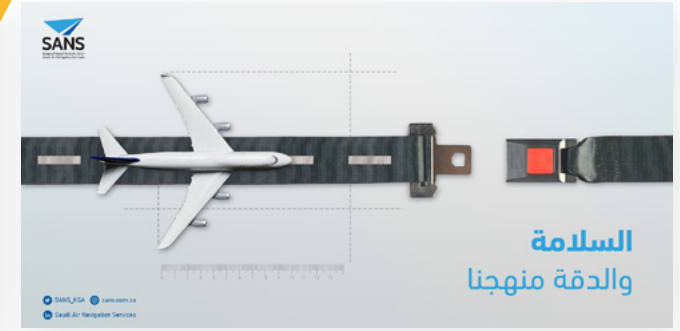

## حملة مطار نيوم

**SANS**  
Saudia Air Navigation Services

مطار خليج نيوم  
بوصلة العالم الجديد

70% من سكان العالم الوصول - جوا - إلى المنطقة خلال 8 ساعات كحد أقصى

يسهم مطار خليج نيوم في دعم مسيرة تنمية الاقتصاد الوطني عبر خلق منصة لوجستية عصرية وعالمية للمنظمات والأفراد حول العالم للاستيراد والتصدير نظراً لموقعه المميز جغرافياً حيث يستطيع

مدة إنجاز الأنظمة الملاحية للمطار **77 يوماً**

ما هي قدراتنا الملاحية في المطار؟

**GLIDE PATH**  
جهاز ملاحي يوفر التوجيه الرأسى للطائرة نحو نقطة الهبوط.

**DVOR**  
منظومة إرشاد ملاحي متطورة، توفر الاتجاهات للطائرات بدقة عالية وتستخدم لتحديد الاتجاهات في المواقع التي تكافئها عوائق الطيران.